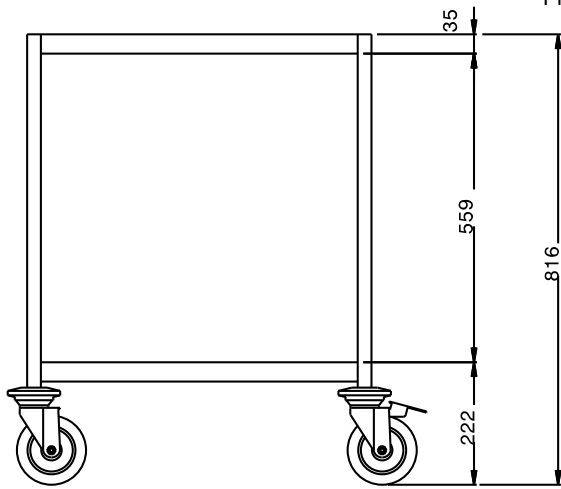

Viktig information

Yttermått, bredd 361212 (STR602)	695 mm
Yttermått, djup	695 mm
Yttermått, höjd	816 mm
Hjulmaterial:	Galvaniserad
Hjuldiameter:	Ø 125
Nettovikt:	21 kg

Front